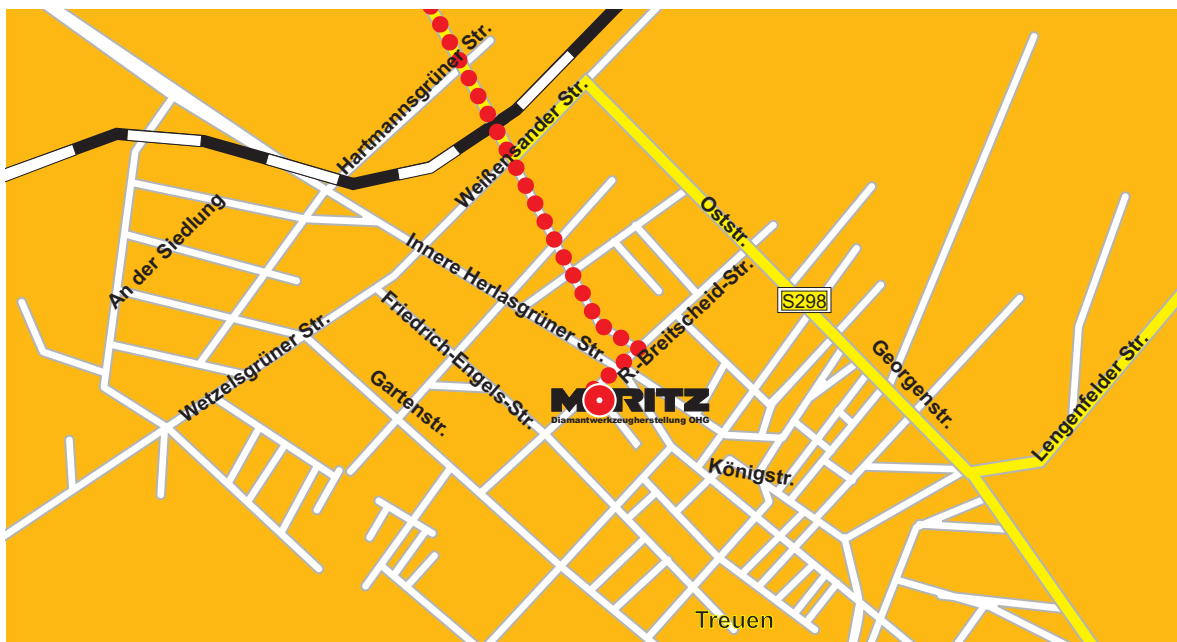

Autobahn A72 Hof-Chemnitz, Ausfahrt Nr. 8 (Treuen). Folgen Sie der Hauptstrasse nach Treuen und überqueren Sie kurz nach dem Ortseingang den Bahnübergang.

Unmittelbar danach folgen Sie nicht der Vorfahrtsstraße nach links, sondern fahren geradeaus. Am Bismarckplatz (Stopp-Schild) fahren Sie rechts, über die Kreuzung hinweg und biegen dann in die nächste Ausfahrt auf der linken Straßenseite (neben dem Feuerwehrhaus) ein. Unsere Firma befindet sich auf der rechten Seite, gegenüber den Feuerwehrgaragen.

Eingabe für Ihr Navigationsgerät:

Moritz Diamantwerkzeugherstellung  
OHG

Walther-Rathenau-Str. 5a  
08233 Treuen

Telefon: (037468) 2528  
Fax: (037468) 2596