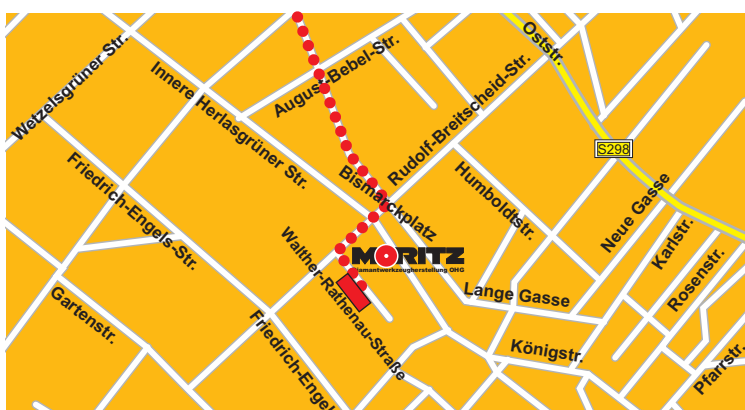

Autobahn A72 Hof-Chemnitz, Ausfahrt Nr. 8 (Treuen). Folgen Sie der Hauptstrasse nach Treuen und überqueren Sie kurz nach dem Ortseingang den Bahnübergang.

Unmittelbar danach folgen Sie nicht der Vorfahrtsstraße nach links, sondern fahren geradeaus. Am Bismarckplatz (Stopp-Schild) fahren Sie rechts, über die Kreuzung hinweg und biegen dann in die nächste Ausfahrt auf der linken Straßenseite (neben dem Feuerwehrhaus) ein. Unsere Firma befindet sich auf der rechten Seite, gegenüber den Feuerwehrgaragen.

Eingabe für Ihr Navigationsgerät:

Moritz Diamantwerkzeugherstellung  
OHG

Walther-Rathenau-Str. 5a  
08233 Treuen

Telefon: (037468) 2528  
Fax: (037468) 2596